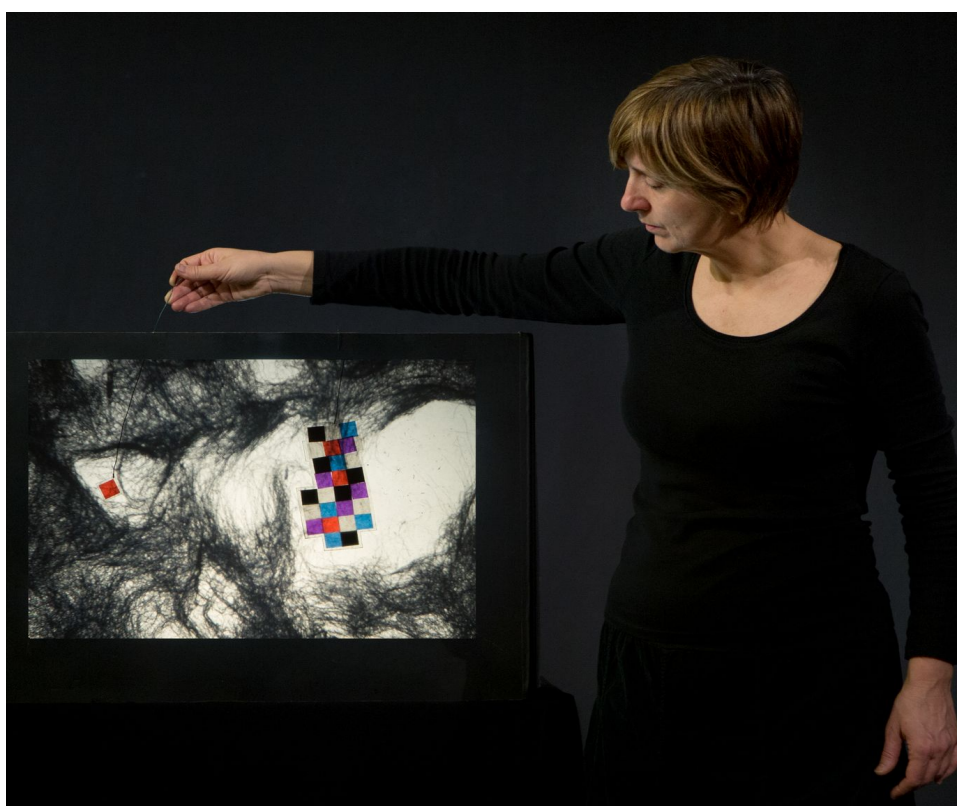

# STORIE PICCOLE PICCOLE

## in un colorato mondo di ombre

con  
Alessandra Anzaghi

musica dal vivo  
Giancarlo Locatelli (clarinetti)

Le avventure di pezzi piccoli piccoli, piccoli come i bambini che sognano avventure solitarie, seguendo mappe personali, lontano lontano lontano... che poi si perdono fino a ritrovarsi e allora la paura passa e ci si sente davvero più coraggiosi e tutti d'un pezzo.

Una narratrice, un piccolo schermo luminoso, una sorta di *kamishibai*, pezzetti di carta colorata che prendono vita in scenari immaginari, una semplice e immediata storia accompagnata da suggestioni musicali improvvisate da un clarinettista.

Questi gli ingredienti che coinvolgeranno i piccoli spettatori attraverso il gioco della luce e delle ombre.

Al termine dello spettacolo l'attrice e il musicista inviteranno bambini e bambine a scoprire il clarinetto e a provare a fare le ombre con il proprio corpo